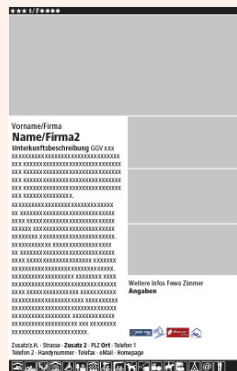

1/8 Seite Bildanzeige
Hochformat: 4,1 x 13,7 cm,
 400 Zeichen, 1 Bild.

1/4 Seite Bildanzeige
Hochformat: 8,7 x 13,7 cm,
 Text zwischen 500 und 1100
 Zeichen, 1-4 Bilder.

1/2 Seite Bildanzeige
Querformat: 17,7 x 13,7 cm,
 Text zwischen 450 und 1600
 Zeichen. 4-5 Bilder.